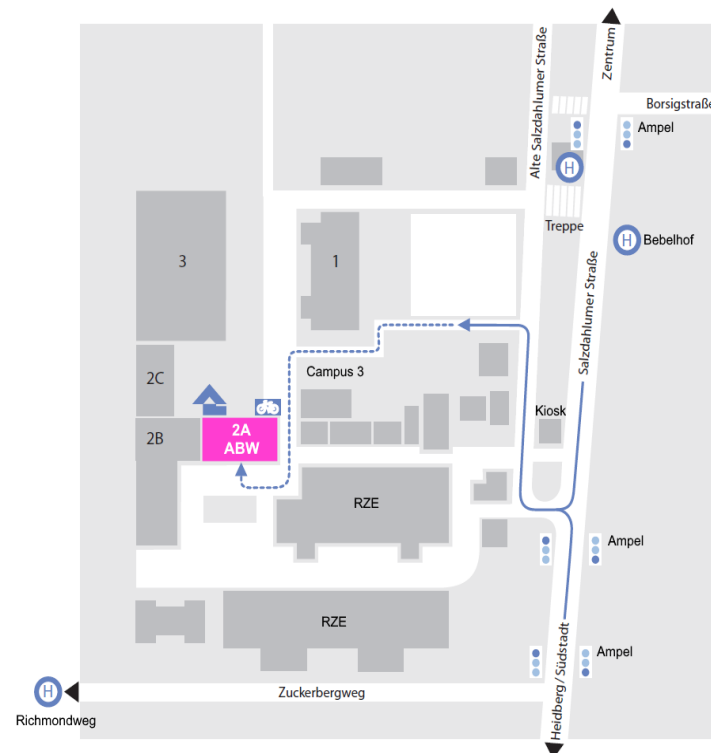

- Jobcoaching
- Berufsorientierung
- Sprachförderung

Das Projekt läuft 6 Monate und der zeitliche Umfang umfasst 20 Stunden pro Woche.

Nach dem persönlichen Aufnahmegespräch mit dem Team erhalten Sie u.a. folgende Angebote:

Arbeitsmarkt- und Berufsorientierung

- Berufs- und Schulabschlüsse
- Verhalten in der Berufswelt

Bewerbungscoaching & Jobcafé

- Erstellen individueller Bewerbungsunterlagen und Vorbereitung auf Vorstellungsgespräche
- Umgang mit digitalen Medien (z.B. Skype & Zoom)
- Jobcafé mit Getränken & Spielen für Kinder

Betriebliche Erprobung

Praktische Arbeit in einem ausgewählten Unternehmen mit fachlicher Anleitung durch den Betrieb.

Ziel: Integration & berufliche Zukunft verbessern

Haben Sie Fragen?

Kontakt & Info

Sie erreichen uns telefonisch in der Zeit von Montag bis Donnerstag zwischen 8⁰⁰ und 16³⁰ Uhr und am Freitag zwischen 8⁰⁰ und 15³⁰ Uhr.

Ausbildungswerkstatt Braunschweig e.V.

Salzdahlumer Straße 196

38126 Braunschweig

Laura Schulz & Ceren Kinik

Tel. +49(0)531 2640 6-20

Fax +49(0)531 2640 6-44

fortuna@abw-bs.de

www.abw-bs.de